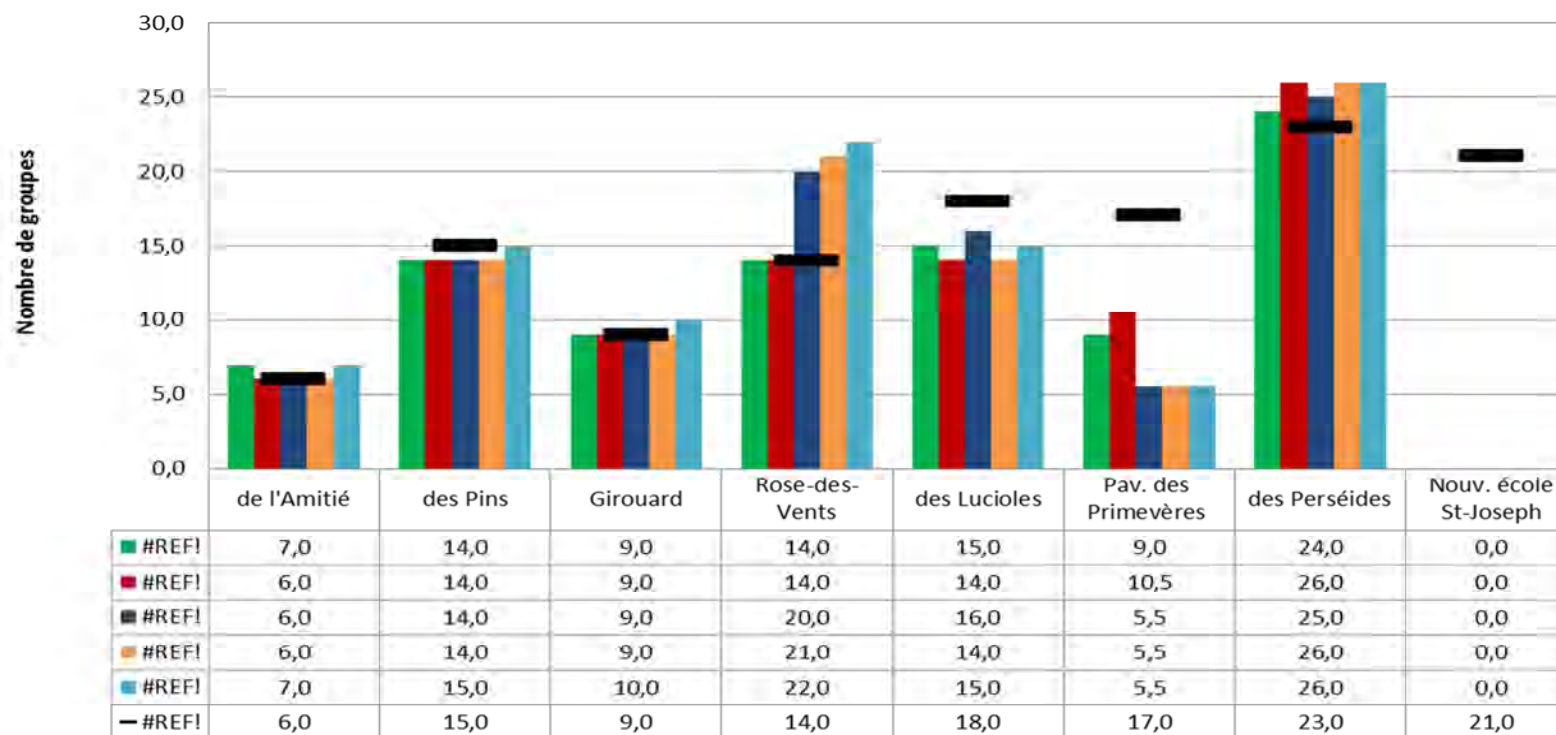

SECTEUR A

SECTEUR A

Tendances CSSMI par école Clientèle primaire en nombre de groupes 2013-2014 à 2017-2018

Écoles

Source: Déclaration de l'effectif scolaire des jeunes en formation générale - Clientèle prévisionnelle 2014-2015 (en date du mois d'avril 2014) et document des tendances au primaire en date du 10 avril 2014

| Écoles | Cap. d'acc. (locaux) | | | Gr. | Gr. | Gr. | Gr. | Gr. | Gr. | Gr. | Gr. | Total | Gr | Total |
|-----------------------|----------------------|------------|------------|------------|-------------|-------------|-------------|-------------|------------|-------------|-------------|-------------|------------|-------------|
| | CER | Régulier | Total | 4 ans | 5 ans | 1re | 2e | 3e | 4e | 5e | 6e | gr. rég. | CL.SP. | groupes |
| de l' Amitié | 0 | 6 | 6 | 0,0 | 1,0 | 1,0 | 1,0 | 1,0 | 0,5 | 0,5 | 1,0 | 6,0 | 0,0 | 6,0 |
| des Pins | 0 | 15 | 15 | 0,0 | 2,0 | 2,0 | 2,5 | 1,5 | 1,0 | 1,0 | 2,0 | 12,0 | 2,0 | 14,0 |
| Girouard | 0 | 9 | 9 | 0,0 | 2,0 | 1,0 | 1,5 | 1,5 | 1,0 | 1,5 | 0,5 | 9,0 | 0,0 | 9,0 |
| Rose-des-Vents | 0 | 14 | 14 | 0,0 | 0,0 | 3,0 | 3,0 | 2,0 | 2,0 | 2,0 | 2,0 | 14,0 | 0,0 | 14,0 |
| des Lucioles | 1 | 17 | 18 | 0,0 | 2,0 | 2,0 | 2,0 | 1,5 | 1,5 | 2,5 | 1,5 | 13,0 | 1,0 | 14,0 |
| Pav des Primevères | 0 | 17 | 17 | 1,5 | 9,0 | 0,0 | 0,0 | 0,0 | 0,0 | 0,0 | 0,0 | 10,5 | 0,0 | 10,5 |
| des Perséides | 0 | 23 | 23 | 0,0 | 0,0 | 5,0 | 5,0 | 4,5 | 3,5 | 4,0 | 4,0 | 26,0 | 0,0 | 26,0 |
| Nouv. École St-Joseph | 0 | 21 | 21 | 0,0 | 0,0 | 0,0 | 0,0 | 0,0 | 0,0 | 0,0 | 0,0 | 0,0 | 0,0 | 0,0 |
| Total | 1 | 122 | 123 | 1,5 | 16,0 | 14,0 | 15,0 | 12,0 | 9,5 | 11,5 | 11,0 | 90,5 | 3,0 | 93,5 |