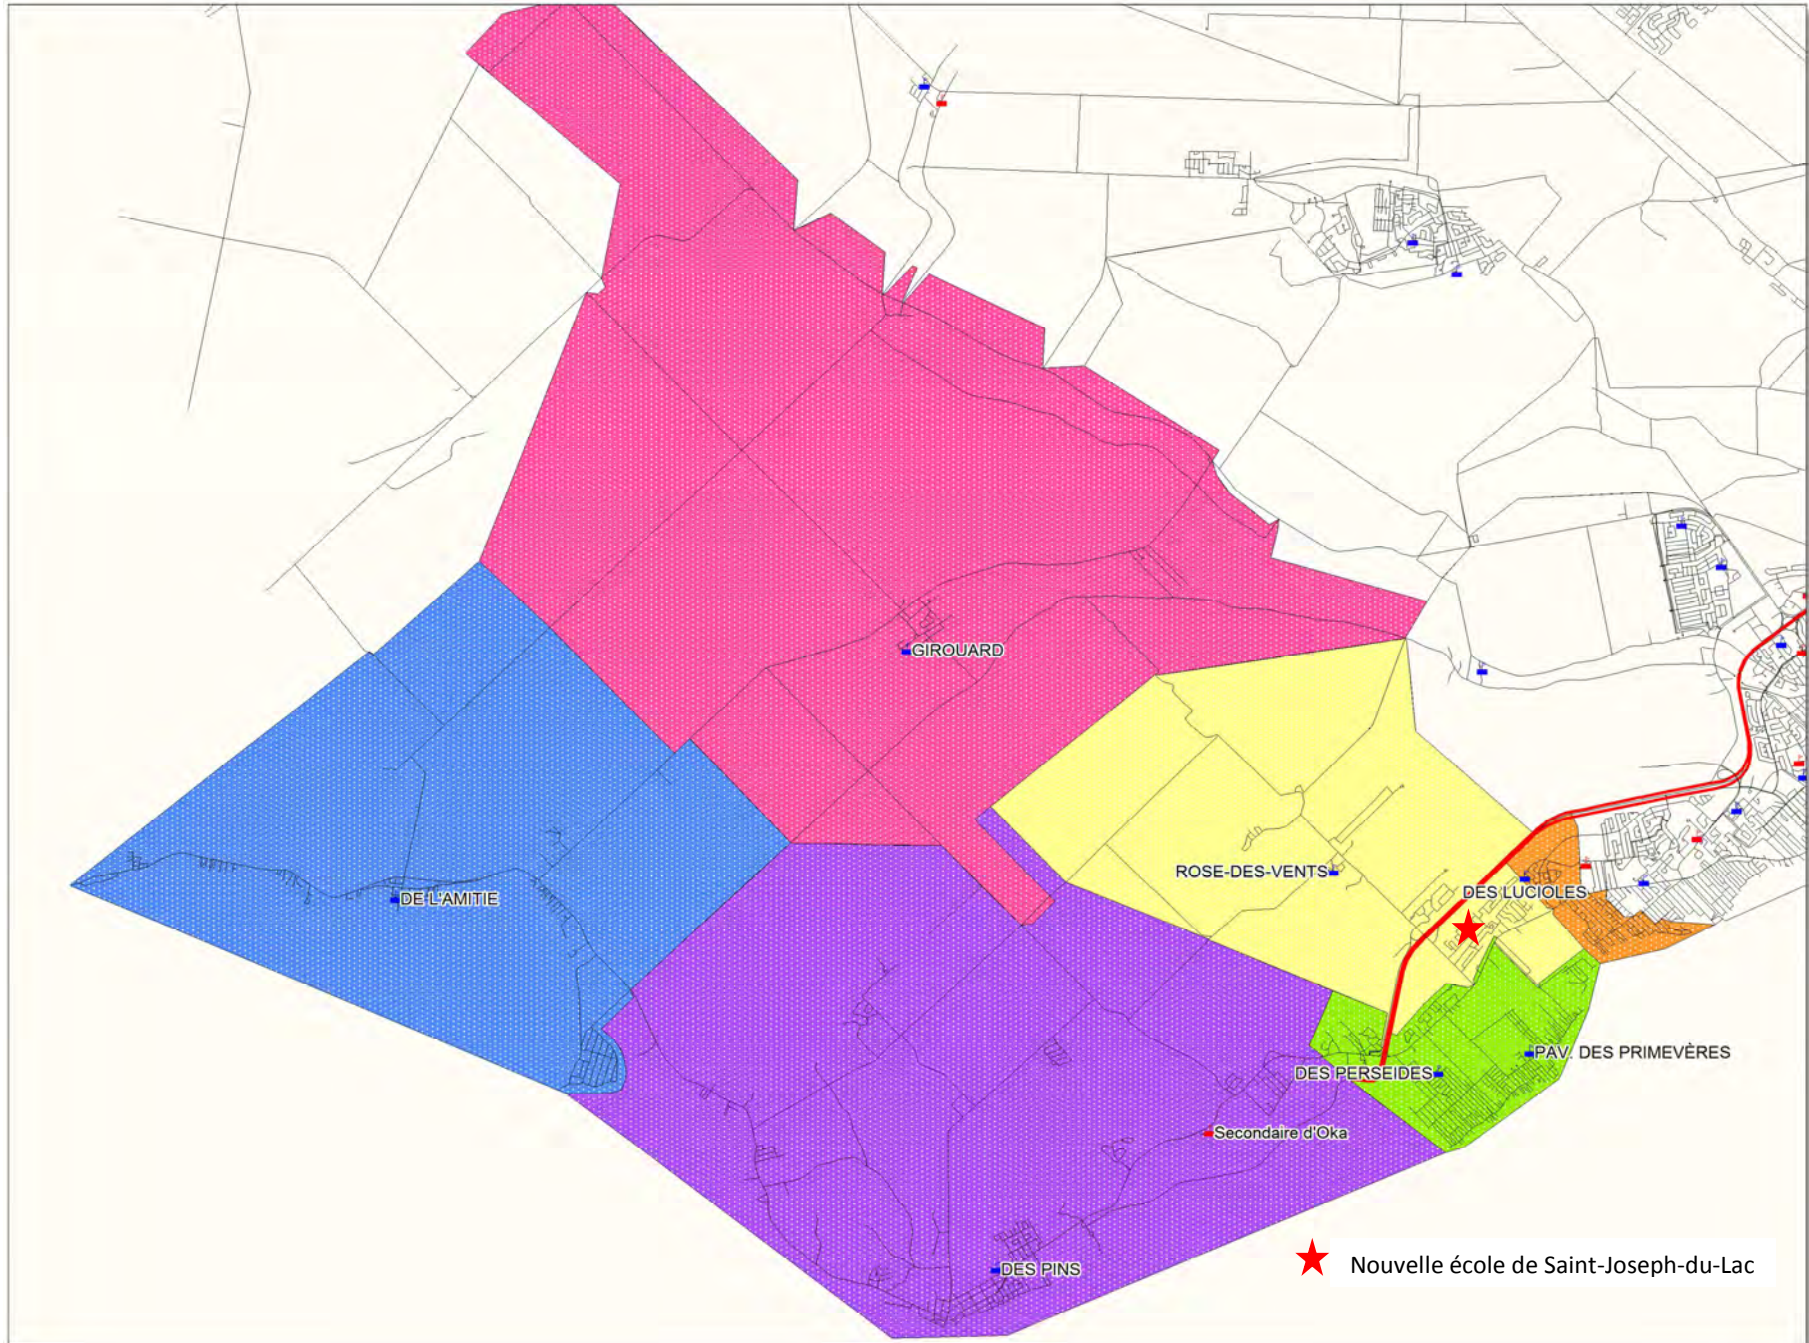

SECTEUR A

SECTEUR A

Tendances CSSMI par école Clientèle primaire en nombre de groupes 2013-2014 à 2017-2018

Écoles

Source: Déclaration de l'effectif scolaire des jeunes en formation générale - Clientèle prévisionnelle 2014-2015 (en date du mois d'avril 2014) et document des tendances au primaire en date du 10 avril 2014

Réalisé par : Service de l'organisation scolaire
Date : 10 avril 2014

Mise à jour : 10 avril 2014

SECTEUR A (Oka et Sainte-Marthe-sur-le-Lac)
Tendances du nombre de groupes par école

Document de travail

Observation 2014-2015 Source des données : Déclaration de l'effectif scolaire des jeunes en formation générale - Clientèle prévisionnelle Avril 2014